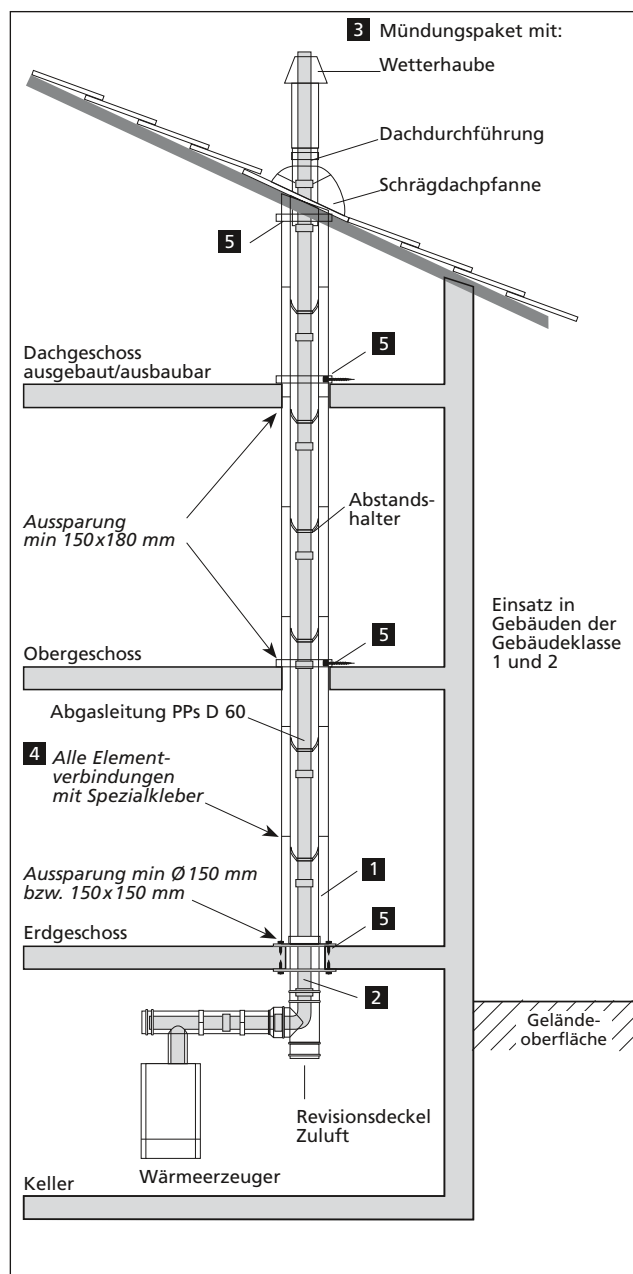

Die Schachtelemente **1** sind 1,0 Meter lang. Die Zahl der benötigten Schachtelemente errechnet sich aus der Länge des Schachts von der Geschossdecke oberhalb des Wärmeerzeugers bis zur Dachhaut. (Schachtlänge auf ganze Zahl aufrunden)

Für den Schacht wird *ein* Deckenanschlusselement **2** und *ein* Mündungspaket **3** benötigt. Hier kann zwischen Varianten für Schräg- und Flachdach, verschiedenen Höhen über Dach und Farben gewählt werden.

Ein Eimer Spezialkleber **4** à 3 kg reicht für ca. 10 Verbindungen zwischen den Elementen.

Halteschellen **5** sind im Bereich der Deckendurchbrüche (nicht in der ersten Geschossdecke über dem Wärmeerzeuger) und im Dachsparrenbereich anzubringen. Die Zahl der Halteschellen entspricht der Zahl der Geschosse oberhalb des Wärmeerzeugers.

Frachtbedingungen

Die Preise verstehen sich je Stück zuzüglich gesetzlicher Mehrwertsteuer sowie der Frachtkosten. Nicht getauschte EURO-DIN-Paletten werden mit 13 EUR abgerechnet. Wir liefern unabeladen, befahrbare Abladestelle. Die Entladung obliegt dem Empfänger.

Stand: Januar 2018. Technische Änderungen vorbehalten