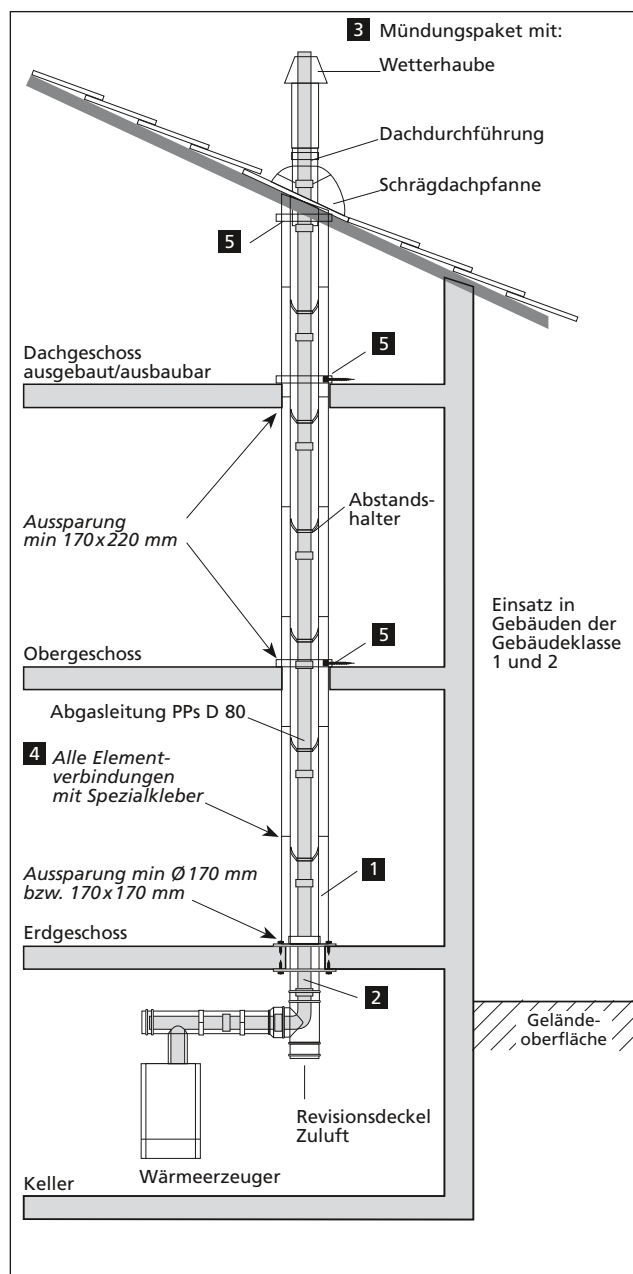

Die Schachtelemente **1** sind 1,0 Meter lang. Die Zahl der benötigten Schachtelemente errechnet sich aus der Länge des Schachts von der Geschossdecke oberhalb des Wärmeerzeugers bis zur Dachhaut. (Schachtlänge auf ganze Zahl aufrunden)

Für den Schacht wird *ein* Deckenanschlusselement **2** und *ein* Mündungspaket **3** benötigt. Hier kann zwischen Varianten für Schräg- und Flachdach, verschiedenen Höhen über Dach und Farben gewählt werden.

Ein Eimer Spezialkleber **4** à 3 kg reicht für ca. 10 Verbindungen zwischen den Elementen.

Halteschellen **5** sind im Bereich der Deckendurchbrüche (nicht in der ersten Geschossdecke über dem Wärmeerzeuger) und im Dachsparrenbereich anzubringen. Die Zahl der Halteschellen entspricht der Zahl der Geschosse oberhalb des Wärmeerzeugers.

Frachtbedingungen

Die Preise verstehen sich je Stück zuzüglich gesetzlicher Mehrwertsteuer sowie der Frachtkosten. Nicht getauschte EURO-DIN-Paletten werden mit 13 EUR abgerechnet. Wir liefern unabeladen, befahrbare Abladestelle. Die Entladung obliegt dem Empfänger.

Stand: Januar 2018. Technische Änderungen vorbehalten