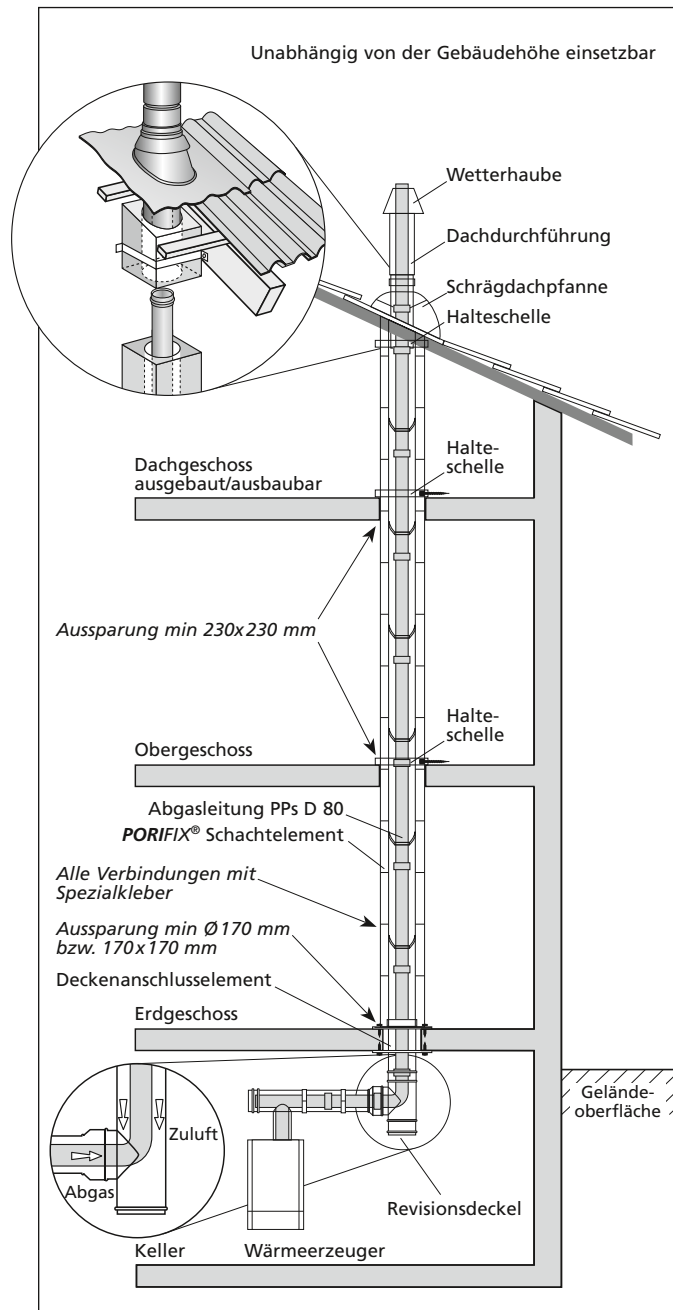

1. 1 Schachtelement 500 mm lang mit PPs-Abgasleitung D 80 inkl. Abstandshalter PP
2. 2 Grundpaket bestehend aus:
   - 1 Stück Deckenanschlusselement D 80/125
   - 1 Stück Dachdurchführung rot oder schwarz
   - 1 Stück Schrägdachpfanne, einstellbar für 25°–45° Dachneigung (weitere Neigungen auf Anfrage) **oder** Flachdachkragen
   - 1 Gebinde Spezialkleber, Sack à 12 kg
   - 4 Stück Halteschellen mit Dämmeinlage

Die Schachtelemente mit PPs-Abgasleitung D 80 sind 500 mm lang. Die Zahl der benötigten Schachtelemente errechnet sich aus der Länge des Schachts von der Geschossdecke oberhalb des Wärmeerzeugers bis zur Dachhaut.

Für den Schacht wird ein Grundpaket **2** benötigt. Hier kann zwischen Varianten für Schräg- und Flachdach, verschiedenen Höhen über Dach sowie den Farben rot und schwarz gewählt werden.

Halteschellen sind im Bereich der Deckendurchbrüche (nicht in der ersten Geschossdecke über dem Wärmeerzeuger) und im Dachsparrenbereich anzubringen. Die Zahl der Halteschellen entspricht der Zahl der Geschosse oberhalb des Wärmeerzeugers. Im Grundpaket sind 4 Stück enthalten.

Preise und Frachtbedingungen

Die Preise verstehen sich je Stück zuzüglich gesetzlicher Mehrwertsteuer sowie der Frachtkosten. Nicht getauschte EURO-DIN-Paletten werden mit 13 EUR abgerechnet. Wir liefern unabeladen, befahrbare Abladestelle. Die Entladung obliegt dem Empfänger.

Stand: Januar 2021. Technische Änderungen vorbehalten