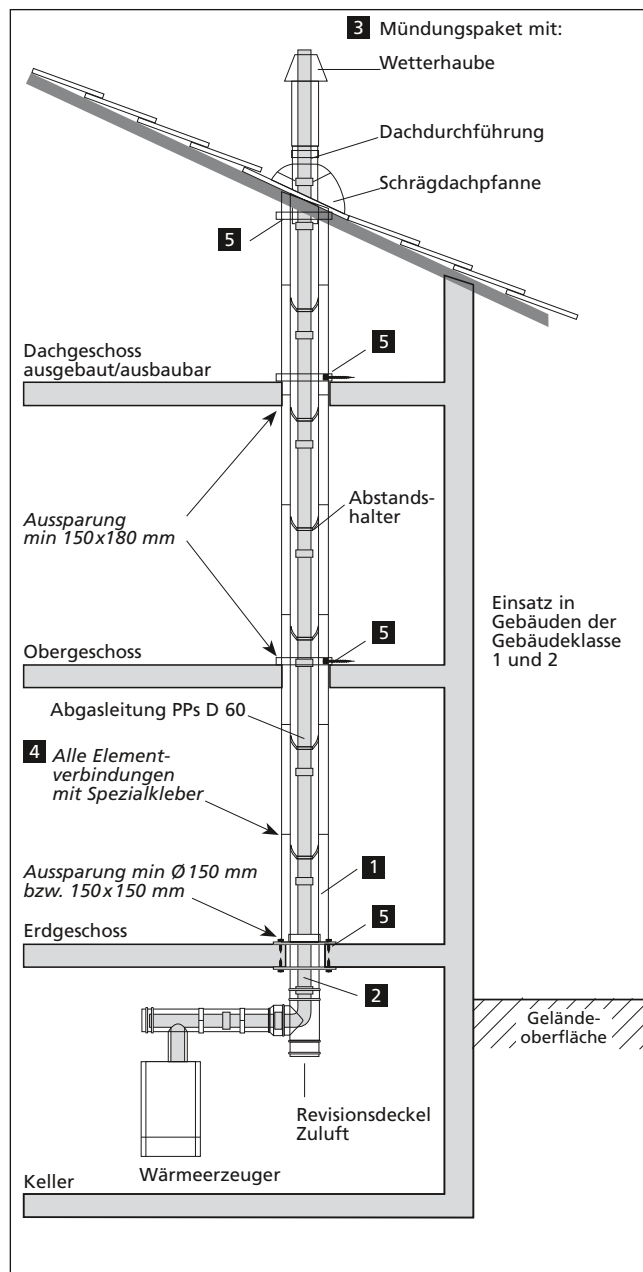

Die Schachtelemente **1** sind 1,0 Meter lang. Die Zahl der benötigten Schachtelemente errechnet sich aus der Länge des Schachts von der Geschossdecke oberhalb des Wärmeerzeugers bis zur Dachhaut. (Schachtlänge auf ganze Zahl aufrunden)

Für den Schacht wird *ein* Deckenanschlusselement **2** und *ein* Mündungspaket **3** benötigt. Hier kann zwischen Varianten für Schräg- und Flachdach, verschiedenen Höhen über Dach und Farben gewählt werden.

Ein Eimer Spezialkleber **4** à 3 kg reicht für ca. 10 Verbindungen zwischen den Elementen.

Halteschellen **5** sind im Bereich der Deckendurchbrüche (nicht in der ersten Geschossdecke über dem Wärmeerzeuger) und im Dachsparrenbereich anzubringen. Die Zahl der Halteschellen entspricht der Zahl der Geschosse oberhalb des Wärmeerzeugers.

Frachtbedingungen

Die Preise verstehen sich je Stück zuzüglich gesetzlicher Mehrwertsteuer sowie der Frachtkosten. Nicht getauschte EURO-DIN-Paletten werden mit 13 EUR abgerechnet. Wir liefern unabeladen, befahrbare Abladestelle. Die Entladung obliegt dem Empfänger.

Stand: Januar 2019. Technische Änderungen vorbehalten