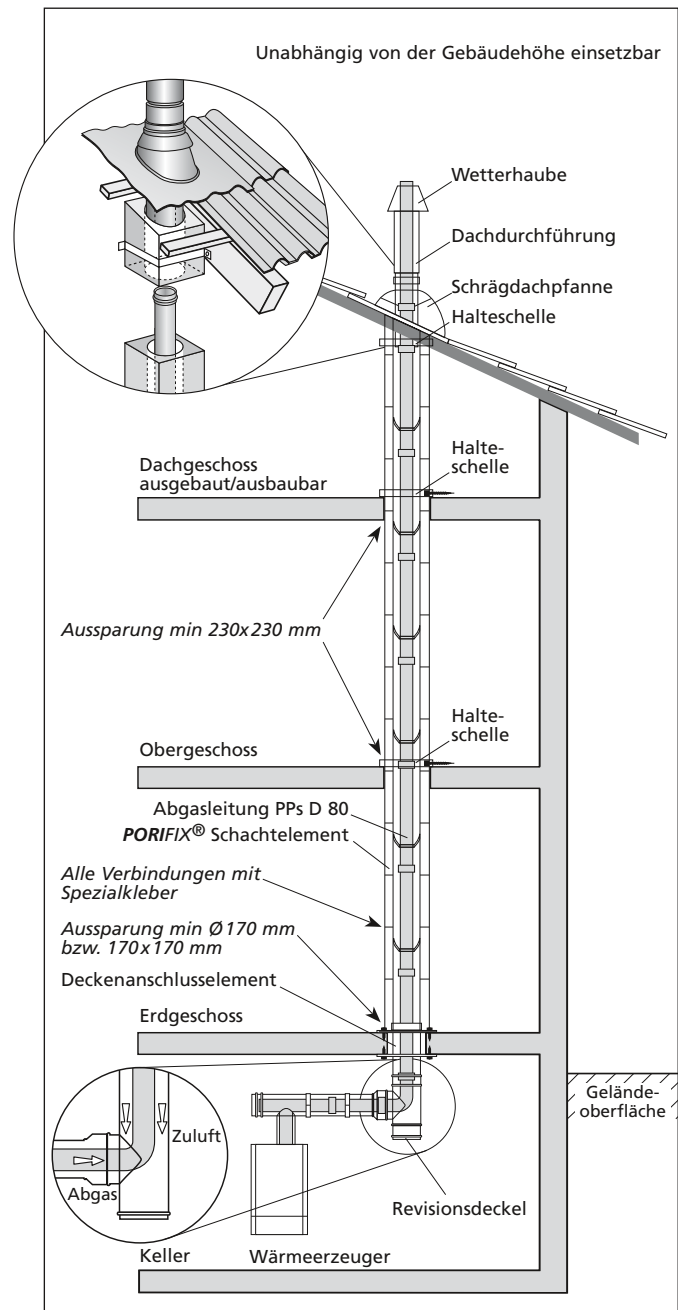

1. 1 Schachtelement 500 mm lang mit PPs-Abgasleitung D 80 inkl. Abstandshalter PP
2. 2 Grundpaket bestehend aus:
   - 1 Stück Deckenanschlusselement D 80/125
   - 1 Stück Dachdurchführung rot oder schwarz
   - 1 Stück Schrägdachpfanne, einstellbar für 25°–45° Dachneigung (weitere Neigungen auf Anfrage) **oder** Flachdachkragen
   - 1 Gebinde Spezialkleber, Sack à 12 kg
   - 4 Stück Halteschellen mit Dämmeinlage

Die Schachtelemente mit PPs-Abgasleitung D 80 sind 500 mm lang. Die Zahl der benötigten Schachtelemente errechnet sich aus der Länge des Schachts von der Geschossdecke oberhalb des Wärmeerzeugers bis zur Dachhaut.

Für den Schacht wird ein Grundpaket **2** benötigt. Hier kann zwischen Varianten für Schräg- und Flachdach, verschiedenen Höhen über Dach sowie den Farben rot und schwarz gewählt werden.

Halteschellen sind im Bereich der Deckendurchbrüche (nicht in der ersten Geschossdecke über dem Wärmeerzeuger) und im Dachsparrenbereich anzubringen. Die Zahl der Halteschellen entspricht der Zahl der Geschosse oberhalb des Wärmeerzeugers. Im Grundpaket sind 4 Stück enthalten.

Preise und Frachtbedingungen

Die Preise verstehen sich je Stück zuzüglich gesetzlicher Mehrwertsteuer sowie der Frachtkosten. Nicht getauschte EURO-DIN-Paletten werden mit 13 EUR abgerechnet. Wir liefern unabeladen, befahrbare Abladestelle. Die Entladung obliegt dem Empfänger.

Stand: Januar 2019. Technische Änderungen vorbehalten