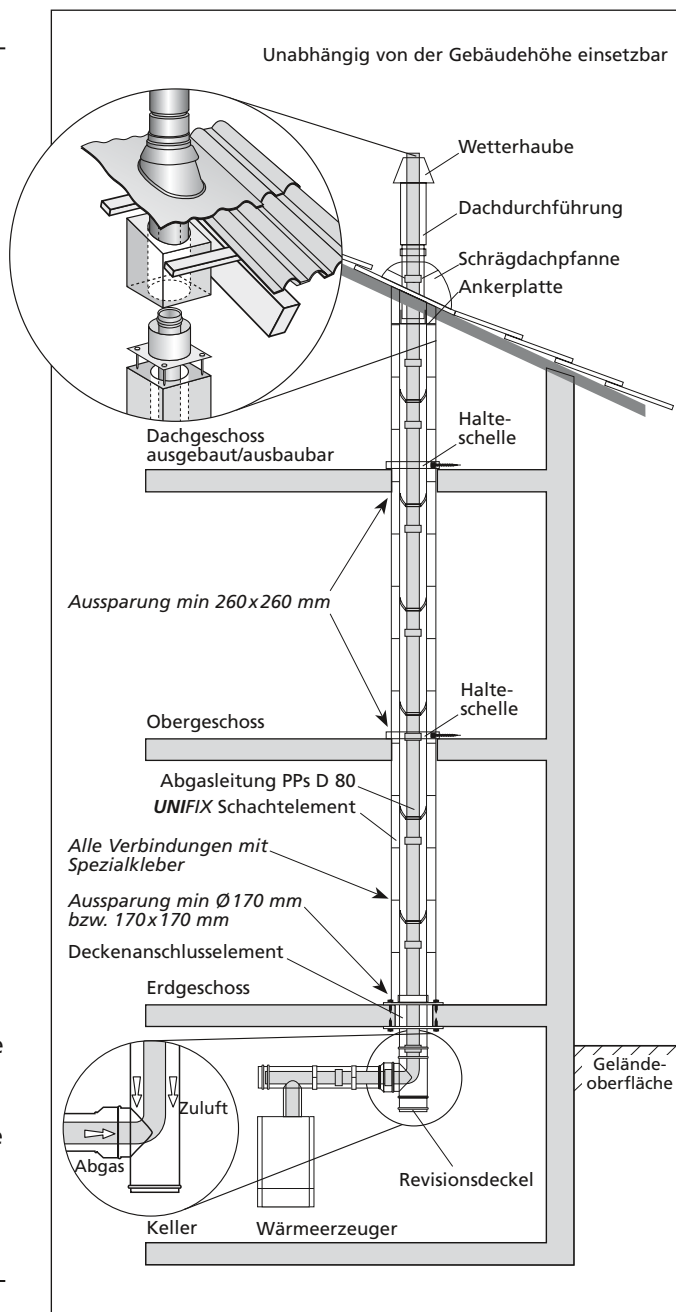

Die Schachtelemente **1** mit PPs-Abgasleitung D 80 sind 500 mm lang. Die Zahl der benötigten Schachtelemente errechnet sich aus der Länge des Schachts von der Geschossdecke oberhalb des Wärmeerzeugers bis zur Dachhaut.

Für den Schacht wird ein Grundpaket **2** benötigt. Hier kann zwischen Varianten für Schräg- und Flachdach, verschiedenen Höhen über Dach sowie den Farben rot und schwarz gewählt werden.

Ein Gebinde Spezialkleber **3** à 12 kg reicht für ca. 20 Verbindungen zwischen den Elementen.

Halteschellen **4** sind im Bereich der Deckendurchbrüche (nicht in der ersten Geschossdecke über dem Wärmeerzeuger) und im Dachsparrenbereich anzubringen. Die Zahl der Halteschellen entspricht der Zahl der Geschosse oberhalb des Wärmeerzeugers.

Preise und Frachtbedingungen

Die Preise verstehen sich je Stück zuzüglich gesetzlicher Mehrwertsteuer sowie der Frachtkosten. Nicht getauschte EURO-DIN-Paletten werden mit 13 EUR abgerechnet. Wir liefern unabeladen, befahrbare Abladestelle. Die Entladung obliegt dem Empfänger.

Stand: Januar 2019. Technische Änderungen vorbehalten