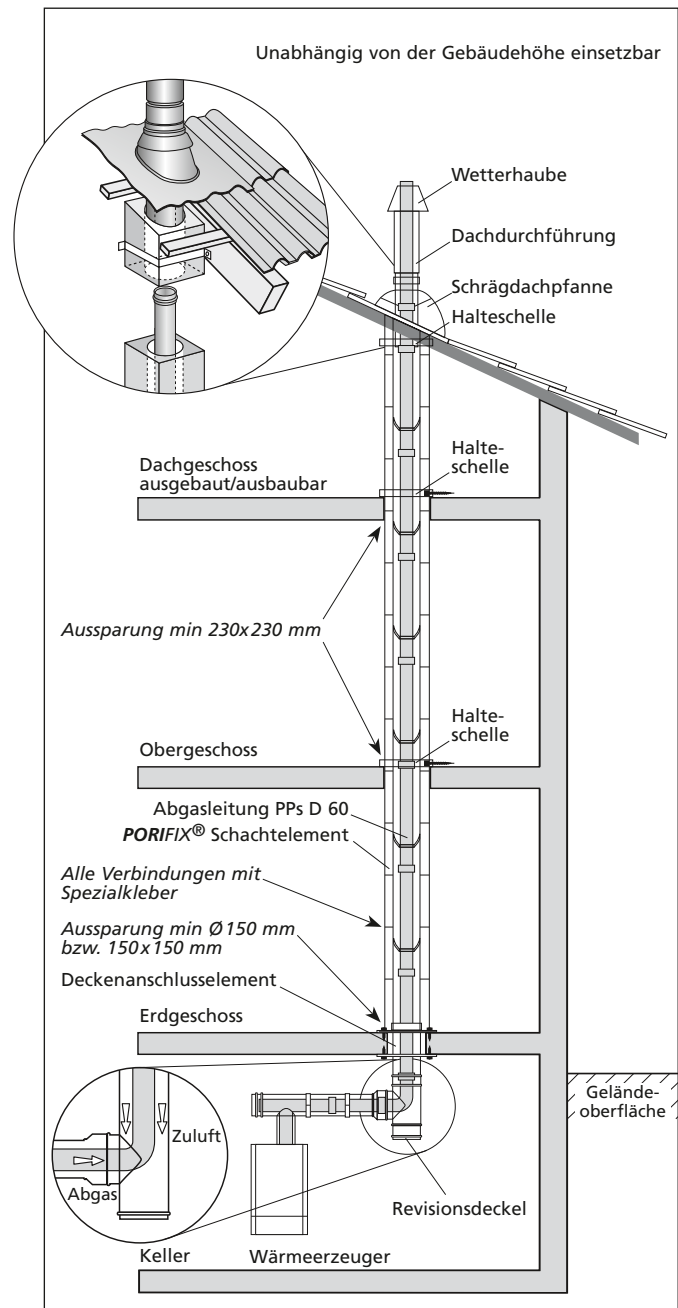

1. 1 Schachtelement 500 mm lang mit PPs-Abgasleitung D 60 inkl. Abstandshalter PP
2. 2 Grundpaket bestehend aus:
   - 1 Stück Deckenanschlusselement D 60/100
   - 1 Stück Dachdurchführung rot oder schwarz
   - 1 Stück Schrägdachpfanne, einstellbar für 25°–45° Dachneigung (weitere Neigungen auf Anfrage) **oder** Flachdachkragen
   - 1 Gebinde Spezialkleber, Sack à 12 kg
   - 4 Stück Halteschellen mit Dämmeinlage

Die Schachtelemente mit PPs-Abgasleitung D 60 sind 500 mm lang. Die Zahl der benötigten Schachtelemente errechnet sich aus der Länge des Schachts von der Geschossdecke oberhalb des Wärmeerzeugers bis zur Dachhaut.

Für den Schacht wird ein Grundpaket **2** benötigt. Hier kann zwischen Varianten für Schräg- und Flachdach, verschiedenen Höhen über Dach sowie den Farben rot und schwarz gewählt werden.

Halteschellen sind im Bereich der Deckendurchbrüche (nicht in der ersten Geschossdecke über dem Wärmeerzeuger) und im Dachsparrenbereich anzubringen. Die Zahl der Halteschellen entspricht der Zahl der Geschosse oberhalb des Wärmeerzeugers. Im Grundpaket sind 4 Stück enthalten.

Preise und Frachtbedingungen

Die Preise verstehen sich je Stück zuzüglich gesetzlicher Mehrwertsteuer sowie der Frachtkosten. Nicht getauschte EURO-DIN-Paletten werden mit 13 EUR abgerechnet. Wir liefern unabeladen, befahrbare Abladestelle. Die Entladung obliegt dem Empfänger.

Stand: Januar 2019. Technische Änderungen vorbehalten