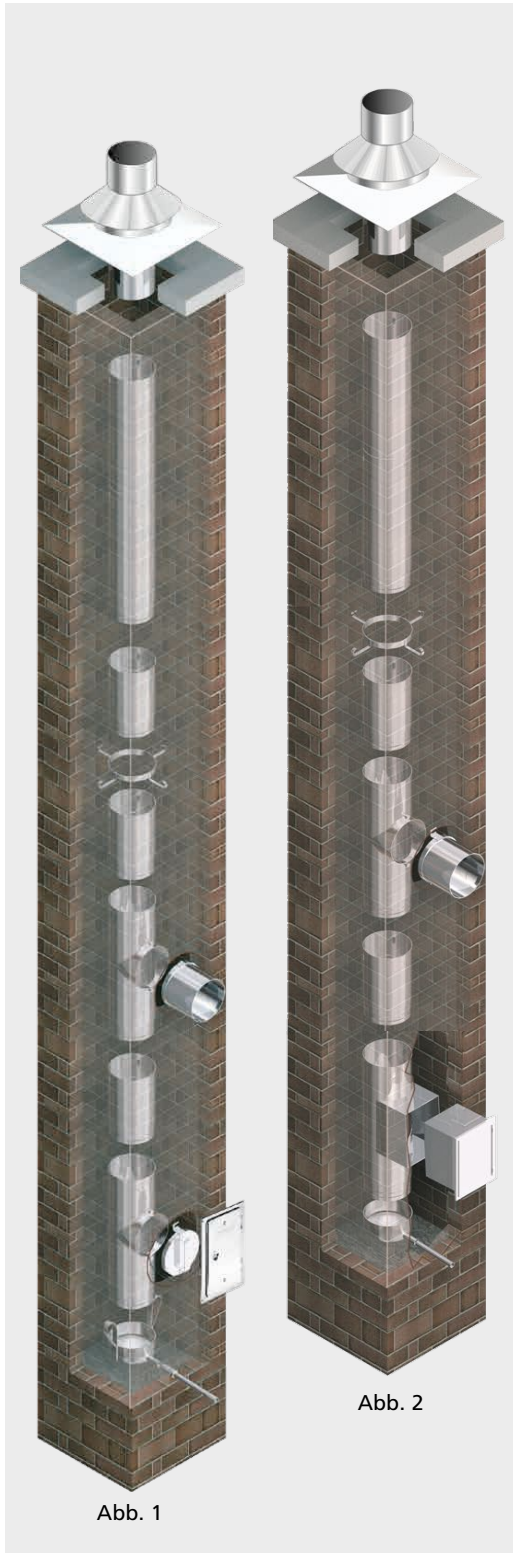

Skoberne Edelstahl-Abgassystem EW

Skobinox EW Edelstahl-Fertigbausatz

Für eine Gesamthöhe von ca. 7,0 bis 12 m

CE-Zertifikat Nr.: 0432 - CPR - 01002 - 02

Rauchgasführung aus Edelstahl (V4A):1.4404/1.4571 –
Wandstärke 0,6 mm

EN 1856-1 T400 N1 W V2 L50060 O(80) z. B.: Öl- oder Gas-NT-Kessel

Der aufgeführte Bausatz ist NICHT für den Anschluss von Brennwertkesseln bzw. Kesseln mit Abgaswärmetauscher geeignet!

Lieferumfang EW Fertigbausatz 7,0 m

1x Mündungsbausatz	1x Grundelement mit Deckel*
6x Rohrelemente 1000 mm	bzw. 1x Revisionselement**
1x Rohrelement 500 mm	1x Reinigungstür 140x200 mm
2x Distanzhalter	1x Rohrfuß mit Ablasschlaufe
1x Grundelement mit Stutzen	

Alle notwendigen Bauteile für eine komplette Schornstein-sanierung sind im Lieferumfang enthalten!

Bei den Durchmessern 110 und 130 mm muss bei festen Brennstoffen – entsprechend der DIN 18160 – eine eckige Revision verwendet werden!
Bei höheren Schornsteinen einfach mit den entsprechenden Rohrlängen ergänzen, Zubehörbauteile siehe Rückseite bzw. Gesamtpreisliste 2024.